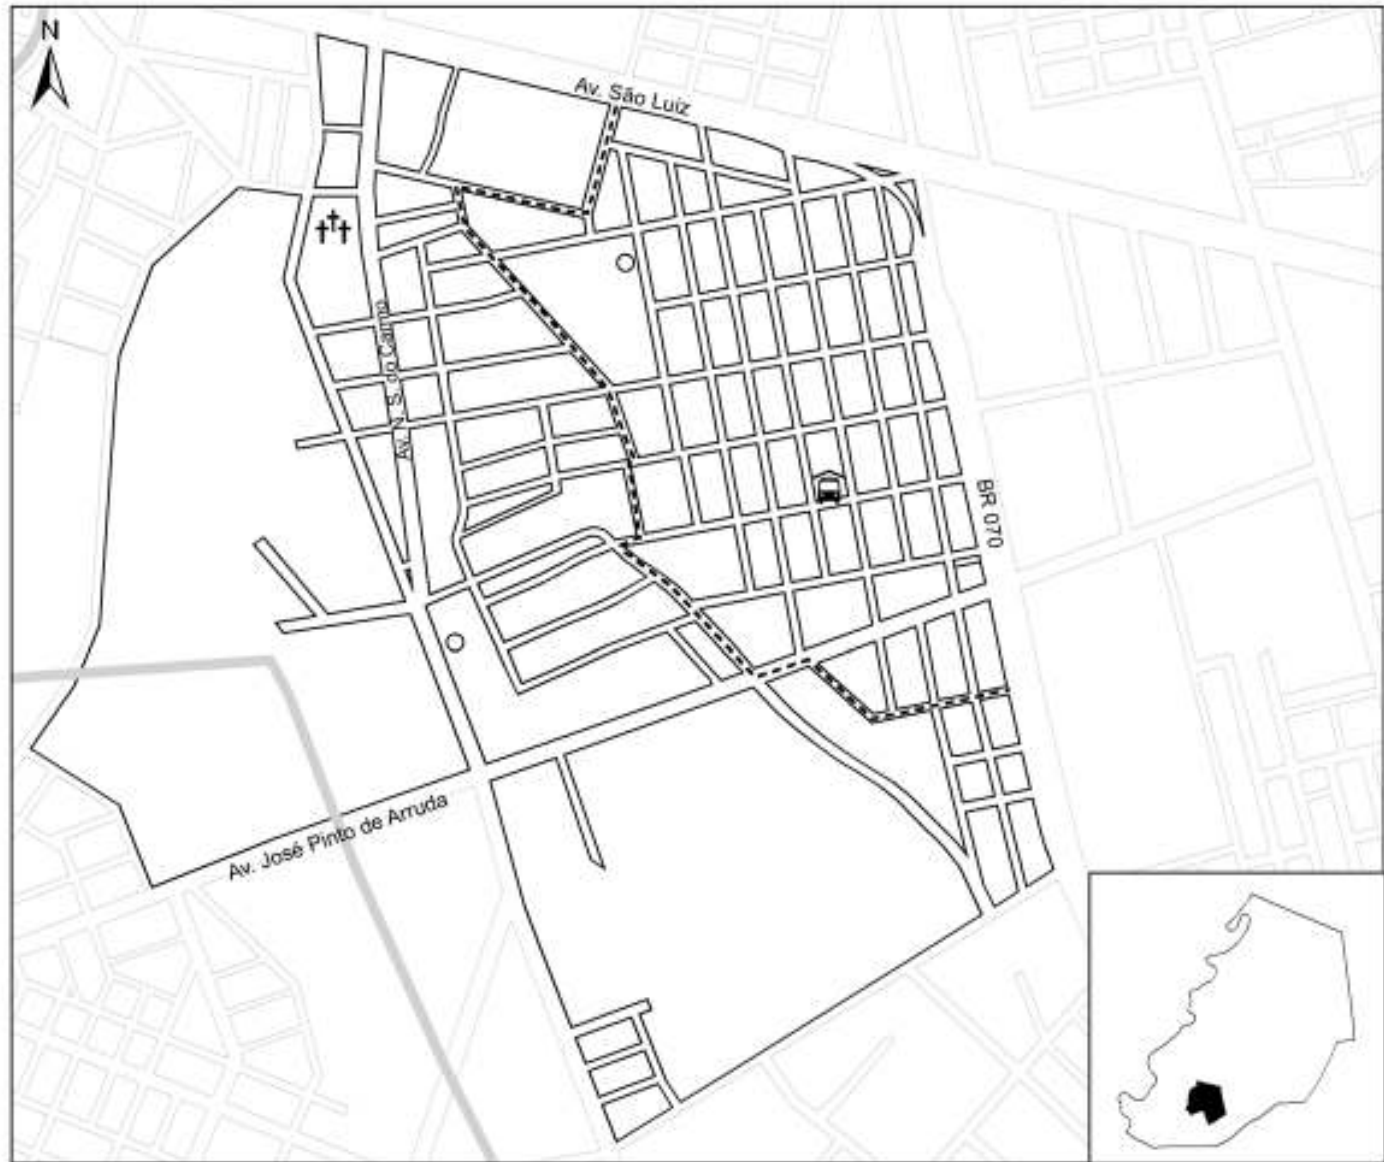

- †† Cemitério
- ↗ Estádio Geraldão
- Escola
- Escola

- Canal do Renato
- ▤ Córrego do Junco
- ~ Limite dos Bairros

 Rio Paraguaí

0 100 200 400 600 M

Bairros Jardim Imperial, Rodeio e São Lourenço

-  Zona Rural
-  Praia Baía da Palha
-  Escola
-  Escola

 Córrego do Junco

-  Ilhas Fluviais
-  Área Verde
-  Rio Paraguai

Bairro Garcês e Jardim Oliveira

-  Zona Rural
-  Escola

 Córrego do Junco

Bairro Vila Real

-  Zona Rural
-  Escola
-  Escola
-  Escola

-  Córrego do Junco
-  BR 070 - Sentido Cuiabá
-  Limite dos Bairros

Bairros Santo Antônio e Vitória Régia

- †† Cemitério
- Terminal Rodoviário - Japonesa
- Escola
- Escola

- Córrego do Junco
- Limite dos Bairros

Bairros do Junco e Cidade Nova

-  DVOP
-  Estádio Gerakão
-  Escola
-  Escola

-  Canal do Renato
-  Limite dos Bairros

Bairros Marajoara, Santa Cruz e Maracanãzinho

- ⊕ Hospital Regional
- ▲ INCRA
- ⚡ Subestação da Cemat
- Escola

- ▭ Córrego Sangradouro
- ▬ Canal do Renato
- ~ Limite dos Bairros