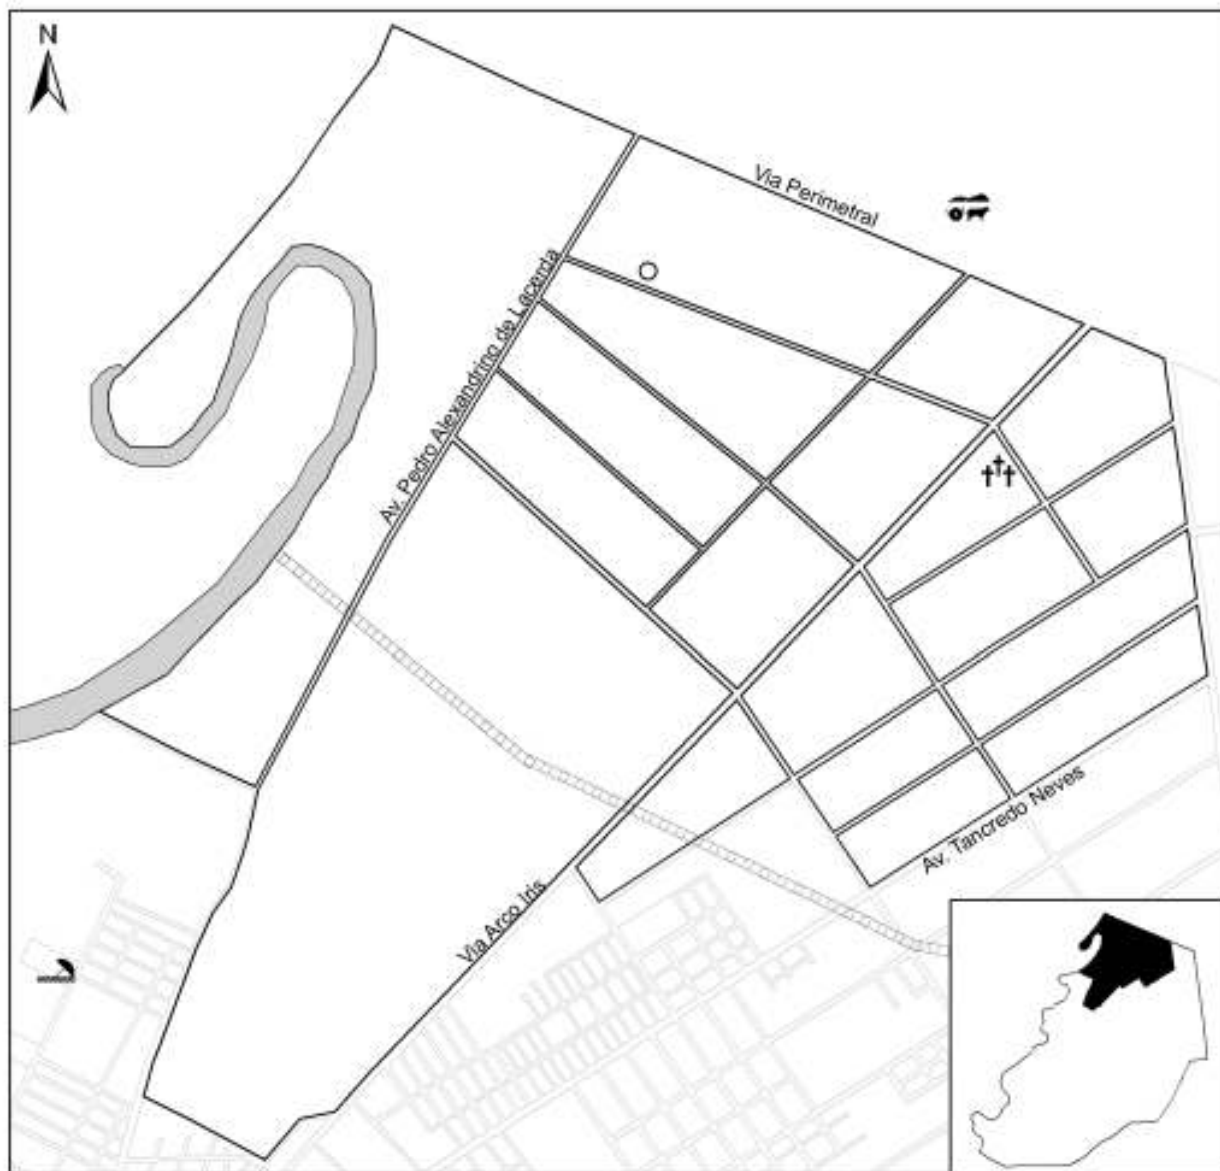

- ▭ Canal Artificial
- ▬ Canal dos Fontes - Limite entre os bairros

Bairros Cavahada III e Vila Irene

- ▲ DNER
- ⊕ Hospital Bom Samaritano
- 🏛️ Parque de Exposições
- Escola

- ▬ Canal Artificial
- ▬▬ Canal dos Fontes
- ▬ Córrego Sangradouro

- Córrego Sangradouro
- ~ Limite dos Bairros

Bairros Jardim Guanabara e Santos Dumont

-  Zona Rural
-  Escola

 Córrego Sangradouro

 Campus II Unemat

Bairro Lobo

-  Zona Rural
-  Aeroporto de Cáceres
-  Escola

-  Canal Artificial
-  Canal Olhos D'água
-  Canal dos Fontes
-  Córrego Sangradouro
-  MT 343 - Sentido Barra do Bugres

Bairro Carrapatinho

-  Iate Clube
-  Cemitério
-  Zona Rural
-  Escola

 Canal Olhos D'água

 Baía do Malheiros

0 200 400 800 1.200
M

Bairro Olhos D'água