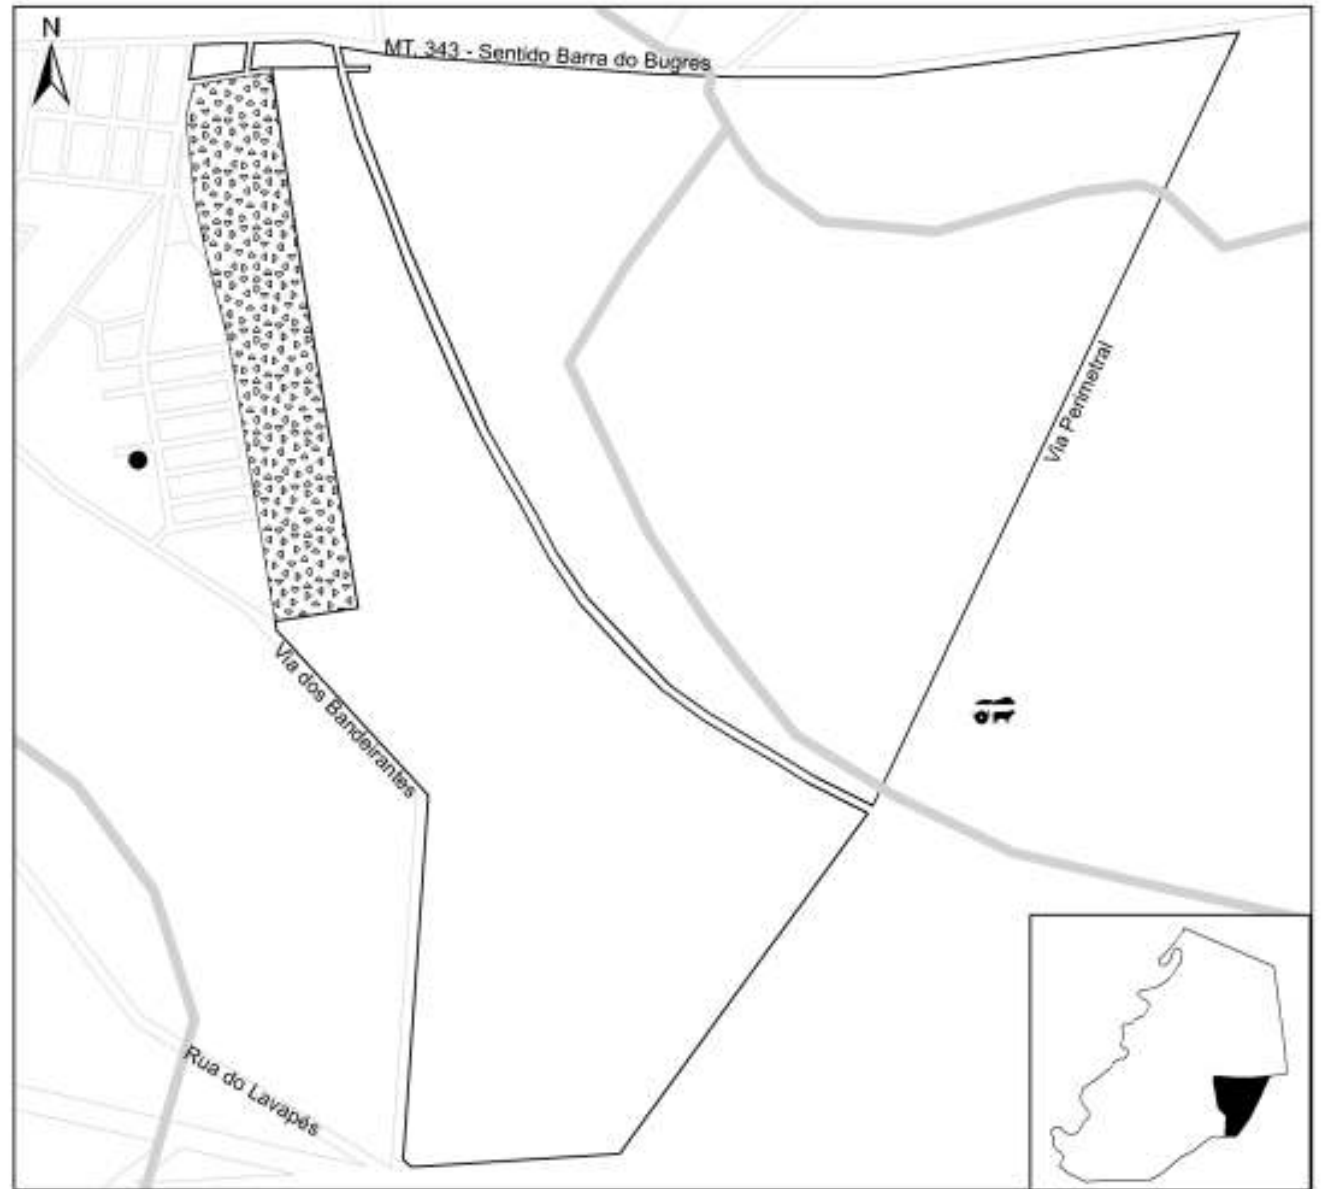

- Córrego Sangradouro
- ~ Limite dos Bairros

Bairros Jardim Guanabara e Santos Dumont

-  Zona Rural
-  Escola

 Córrego Sangradouro

 Campus II Unemat

Bairro Lobo

-  Zona Rural
-  Aeroporto de Cáceres
-  Escola

 Baía do Malheiros

0 200 400 800 1.200
M

Bairro Olhos D'água