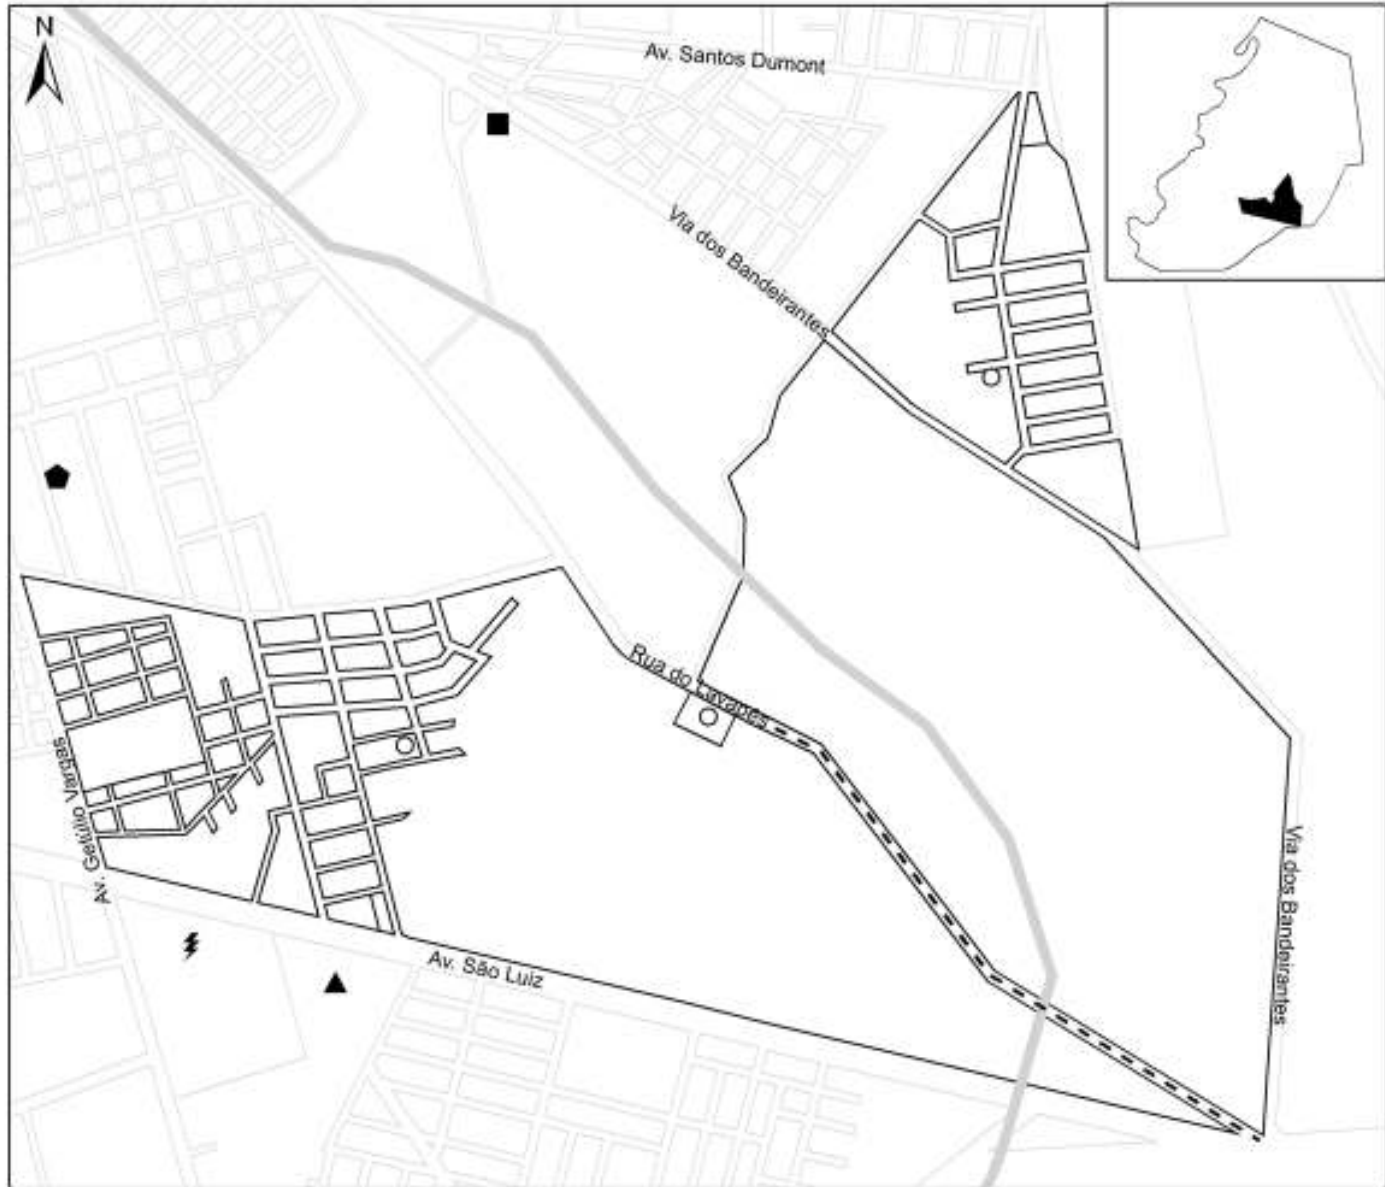

-  Canal do Renato
-  Limite dos Bairros

Bairros Marajoara, Santa Cruz e Maracanãzinho

- ⊕ Hospital Regional
- ▲ INCRA
- ⚡ Subestação da Cemat
- Escola

- ▭ Córrego Sangradouro
- ▬ Canal do Renato
- ~ Limite dos Bairros

-  Área Verde
-  Baía do Malheiros

Bairro Santa Rosa

- ▲ Polícia Federal
- Polícia Florestal
- ⓐ Prefeitura Municipal de Cáceres
- ✚ Hospital Regional
- Escola

- ▭ Córrego Sangradouro
- ~ Limite dos Bairros

0 80 160 320 480
M

Bairros Santa Isabel e Jardim Celeste

-  Zona Rural
-  Subestação da Cemat
-  Polícia Federal
-  Escola

-  Córrego Sangradouro
-  Limite dos Bairros

Bairros Jardim do Trevo e Nova Era

- Corpo de Bombeiros
- Polícia Florestal
- ▲ Presídio
- ⚡ Zona Rural
- ⚡ Subestação da Cemat
- Escola
- Escola
- Escola

- Córrego Sangradouro
- ~ Limite dos Bairros

Bairros Jardim Guanabara e Santos Dumont

-  Zona Rural
-  Escola

 Córrego Sangradouro

 Campus II Unemat

Bairro Lobo

-  Zona Rural
-  Aeroporto de Cáceres
-  Escola