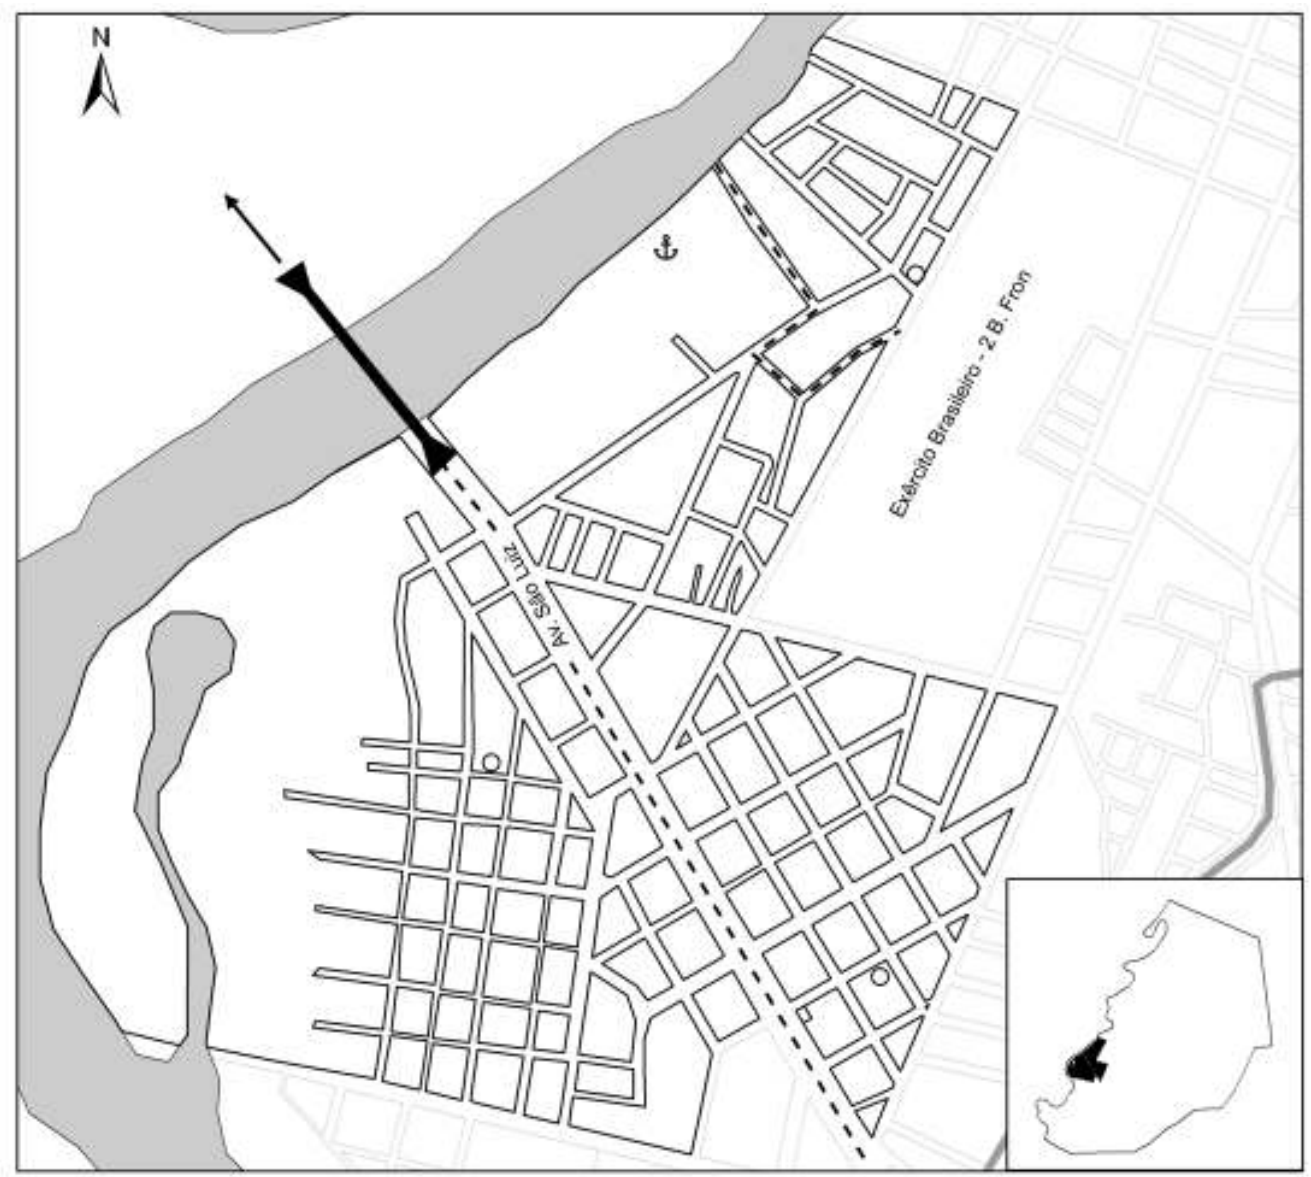

- ⚓ Porto Fluvial de Cáceres
- Escola
- Escola
- Escola

- Canal do Renato
- ▬ Ponte Marechal Rondon
- ➔ BR 164 - Sentido Porto Velho/RO
- ⋯ Limite dos Bairros

☁ Rio Paraguai

Bairros São Miguel, São Luiz e Jardim Paraíso

- †† Cemitério
- ↗ Estádio Geraldão
- Escola
- Escola

- Canal do Renato
- ▤ Córrego do Junco
- ~ Limite dos Bairros

 Rio Paraguaí

0 100 200 400 600 M

Bairros Jardim Imperial, Rodeio e São Lourenço

-  Zona Rural
-  Praia Baía da Palha
-  Escola
-  Escola

Bairros Santo Antônio e Vitória Régia

- †† Cemitério
- Terminal Rodoviário - Japonesa
- Escola
- Escola

- Córrego do Junco
- Limite dos Bairros

Bairros do Junco e Cidade Nova

-  DVOP
-  Estádio Gerakão
-  Escola
-  Escola

-  Canal do Renato
-  Limite dos Bairros

Bairros Marajoara, Santa Cruz e Maracanãzinho

- ⊕ Hospital Regional
- ▲ INCRA
- ⚡ Subestação da Cemat
- Escola

- ▭ Córrego Sangradouro
- ▬ Canal do Renato
- ~ Limite dos Bairros