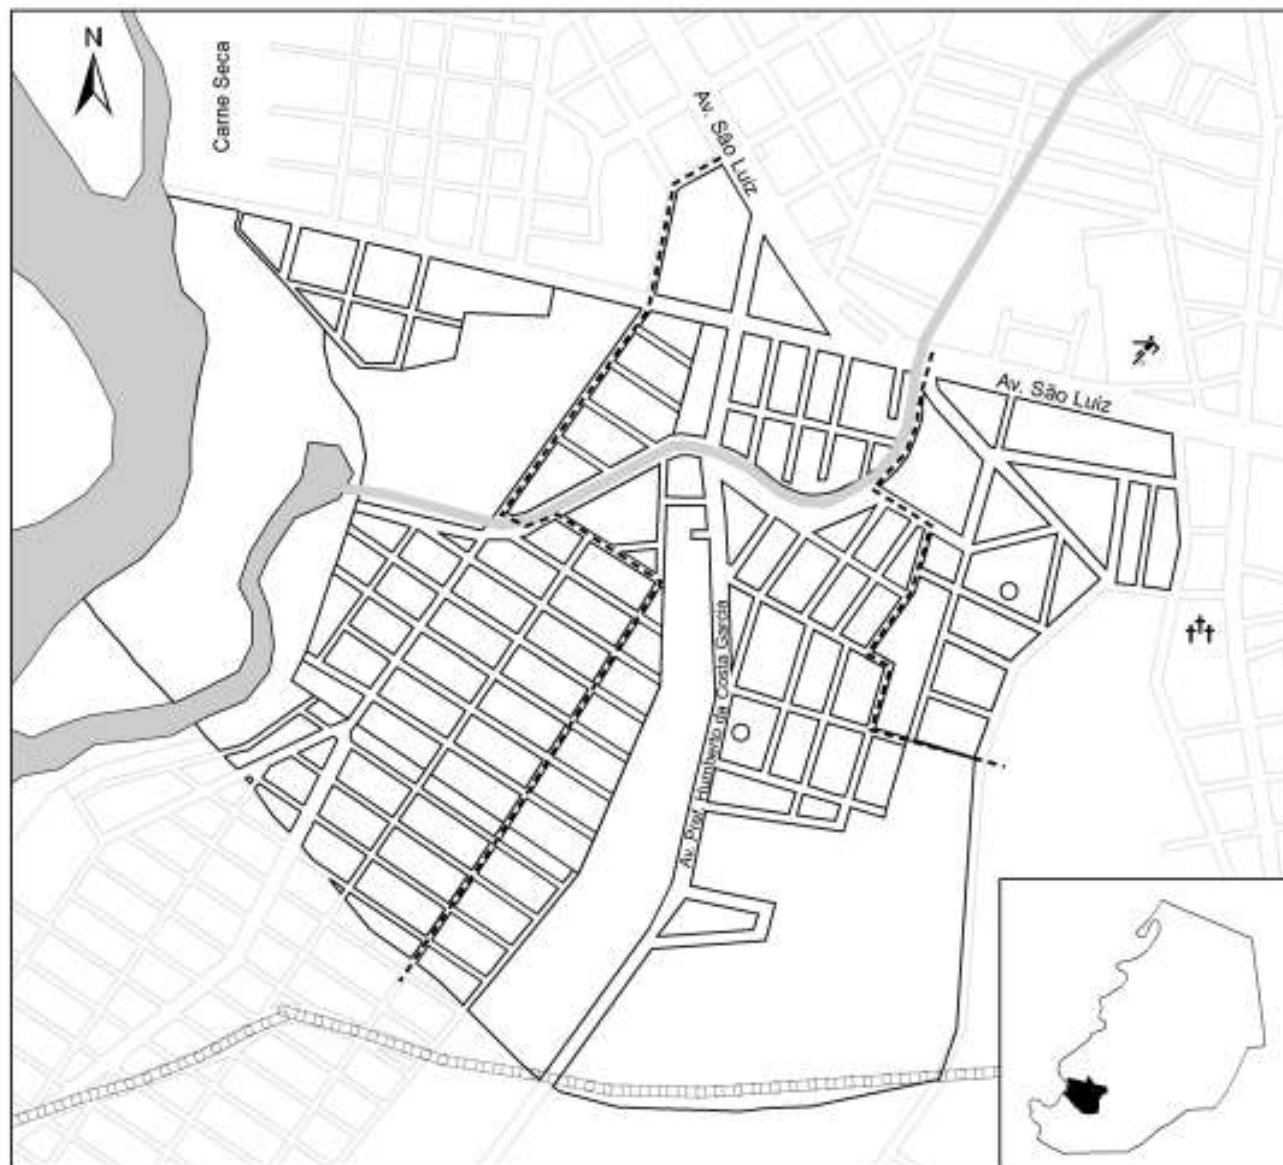

- ⚓ Porto Fluvial de Cáceres
- Escola
- Escola
- Escola

- Canal do Renato
- ▬ Ponte Marechal Rondon
- ➔ BR 164 - Sentido Porto Velho/RO
- ⋯ Limite dos Bairros

☁ Rio Paraguai

Bairros São Miguel, São Luiz e Jardim Paraíso

- †† Cemitério
- ↗ Estádio Geraldão
- Escola
- Escola

- Canal do Renato
- ▤ Córrego do Junco
- ~ Limite dos Bairros

 Rio Paraguaí

0 100 200 400 600 M

Bairros Jardim Imperial, Rodeio e São Lourenço

-  Zona Rural
-  Praia Baía da Palha
-  Escola
-  Escola

Bairros Santo Antônio e Vitória Régia

- †† Cemitério
- Terminal Rodoviário - Japonesa
- Escola
- Escola

- Córrego do Junco
- Limite dos Bairros

Bairros do Junco e Cidade Nova

-  DVOP
-  Estádio Gerakão
-  Escola
-  Escola

-  Canal do Renato
-  Limite dos Bairros

Bairros Marajoara, Santa Cruz e Maracanãzinho

- ⊕ Hospital Regional
- ▲ INCRA
- ⚡ Subestação da Cemat
- Escola

- ▭ Córrego Sangradouro
- ▬ Canal do Renato
- ~ Limite dos Bairros