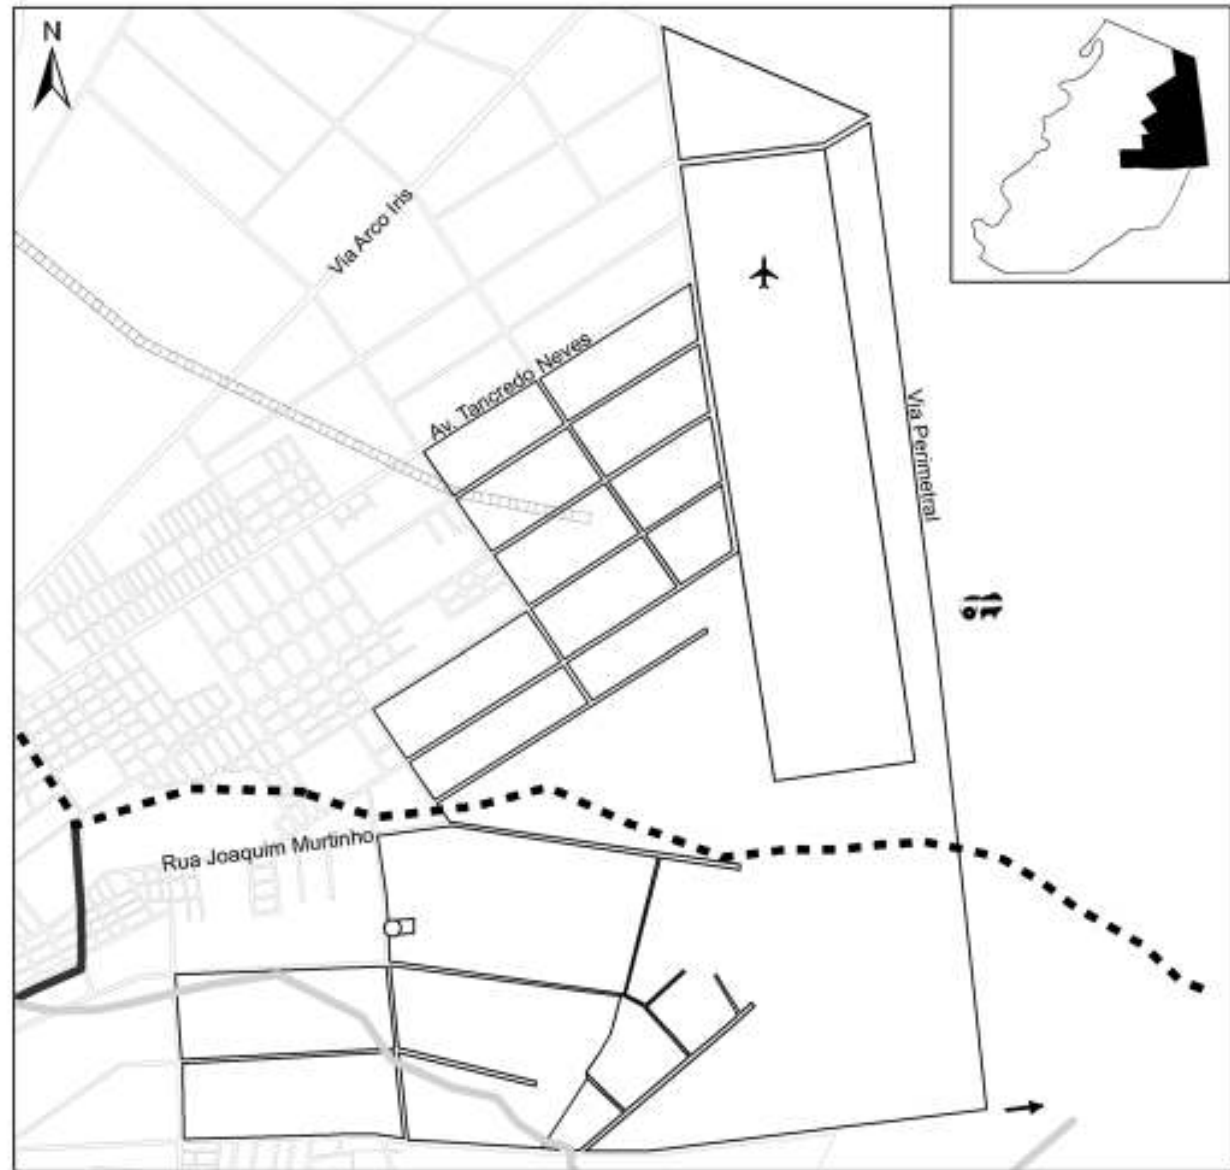

- ▭ Canal Artificial
- ▬ Canal dos Fontes - Limite entre os bairros

Bairros Cavahada III e Vila Irene

- ▲ DNER
- ⊕ Hospital Bom Samaritano
- 🏛️ Parque de Exposições
- Escola

- ▬ Canal Artificial
- ▬▬ Canal dos Fontes
- ▬ Córrego Sangradouro

- Córrego Sangradouro
- ~ Limite dos Bairros

Bairros Jardim Guanabara e Santos Dumont

-  Zona Rural
-  Escola

 Córrego Sangradouro

 Campus II Unemat

Bairro Lobo

-  Zona Rural
-  Aeroporto de Cáceres
-  Escola

-  Canal Artificial
-  Canal Olhos D'água
-  Canal dos Fontes
-  Córrego Sangradouro
-  MT 343 - Sentido Barra do Bugres

Bairro Carrapatinho

-  Iate Clube
-  Cemitério
-  Zona Rural
-  Escola

 Canal Olhos D'água

 Baía do Malheiros

0 200 400 800 1.200
M

Bairro Olhos D'água