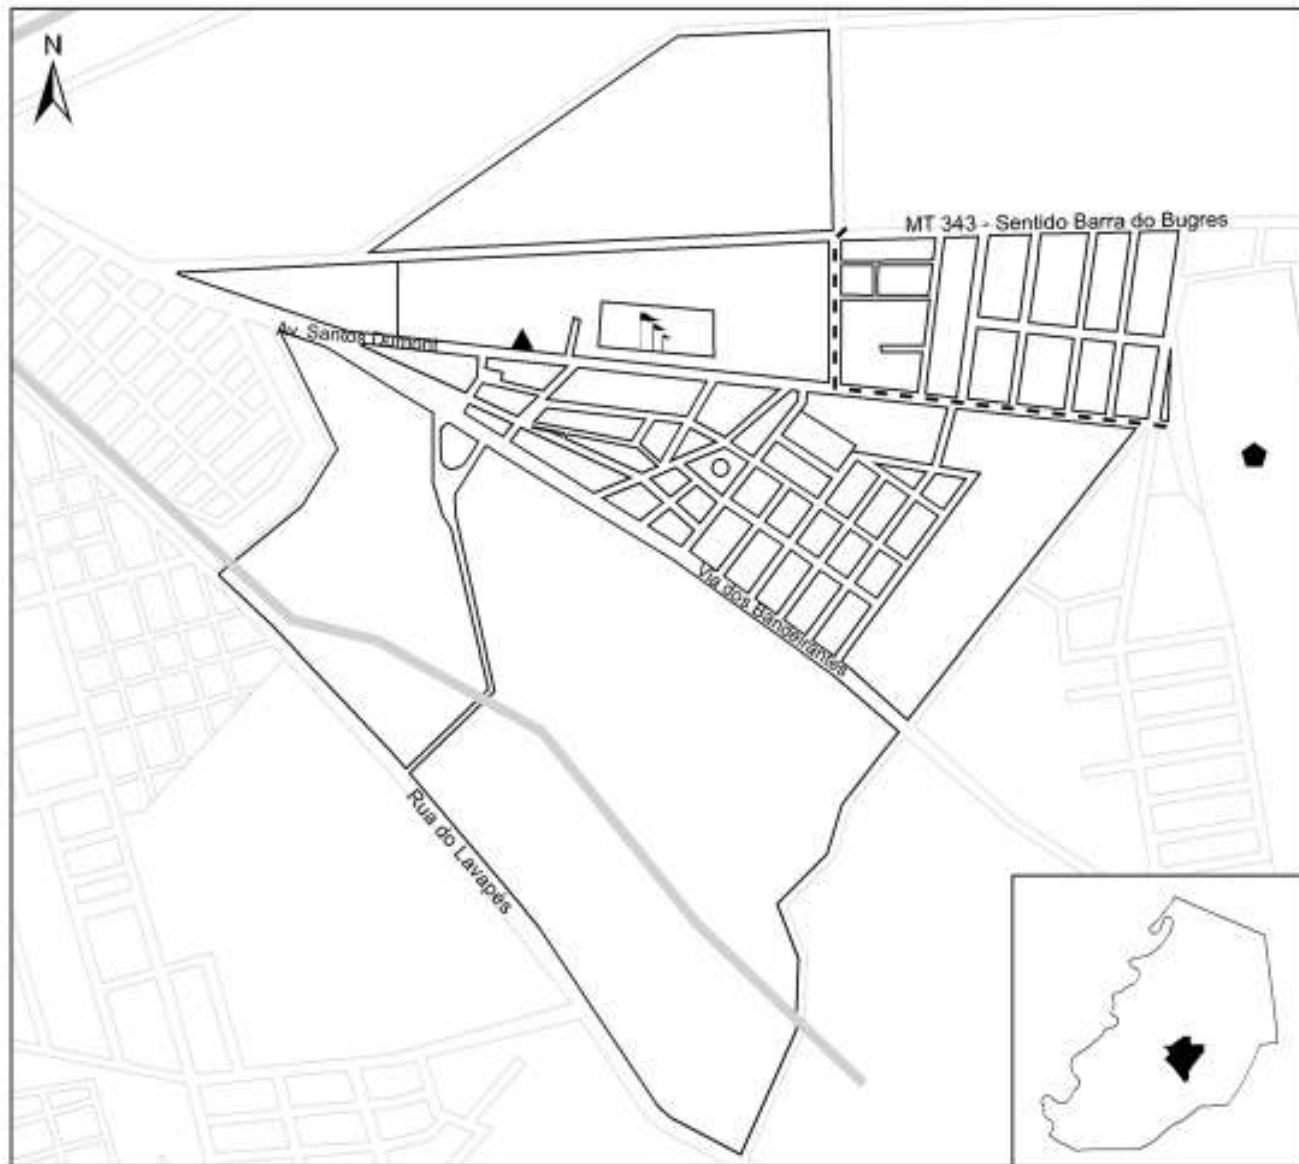

-  Canal do Renato
-  Limite dos Bairros

Bairros Marajoara, Santa Cruz e Maracanãzinho

- ⊕ Hospital Regional
- ▲ INCRA
- ⚡ Subestação da Cemat
- Escola

- ▭ Córrego Sangradouro
- ▬ Canal do Renato
- ~ Limite dos Bairros

Bairros Vila Mariana, Cohab Velha e Monte Verde

- †† Cemitério
- CEAF
- Escola

- Córrego Sangradouro
- - - Limite dos Bairros

Bairros Cidade Alta e Lava-pés

- ✚ Hospital Bom Samaritano
- ✚ PAM - Pronto Atendimento Médico
- ▲ Sede Administrativa da Unemat
- Escola

- ▭ Canal Artificial
- ▬ Canal dos Fontes - Limite entre os bairros

Bairros Cavahada III e Vila Irene

- ▲ DNER
- ⊕ Hospital Bom Samaritano
- 🏛️ Parque de Exposições
- Escola

- ▬ Canal Artificial
- ▬▬ Canal dos Fontes
- ▬ Córrego Sangradouro

Bairro Joaquim Murinho

- Campus II Unemat
- ▲ DNER
- ▮ Parque de Exposições
- Escola

- Córrego Sangradouro
- ~ Limite dos Bairros

Bairros DNER e São Jorge

-  Policia Civil
-  Escola

-  Canal Artificial
-  Canal dos Fontes
-  Limite dos Bairros