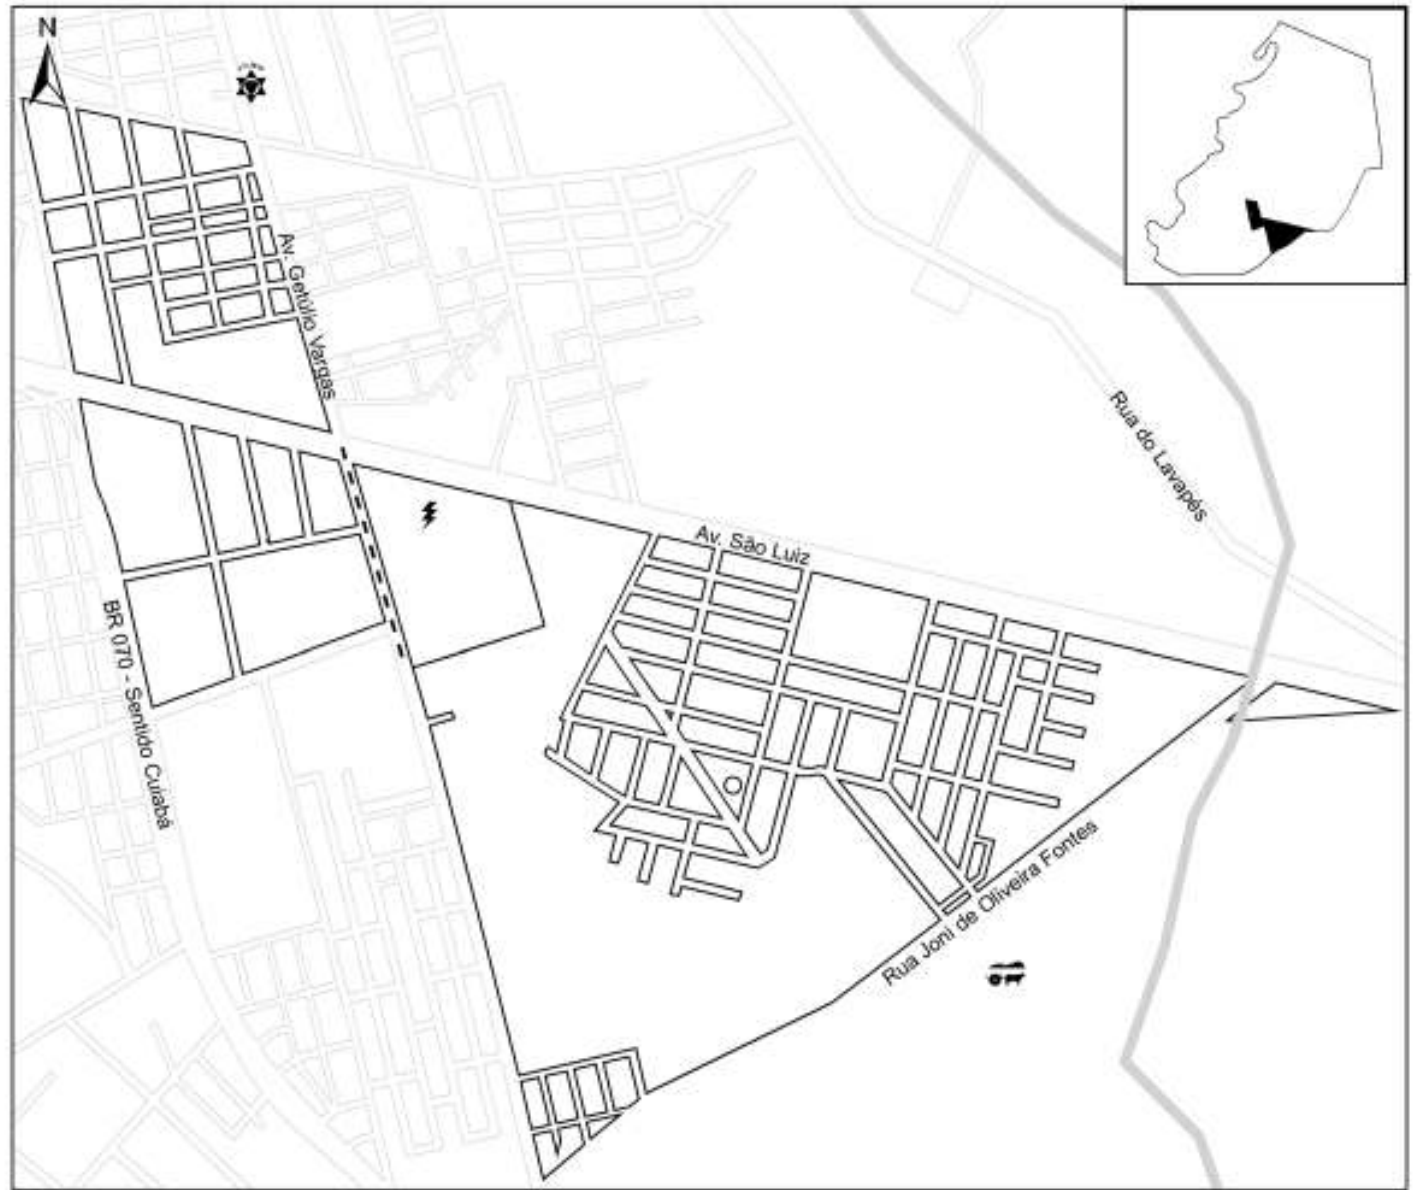

-  Canal do Renato
-  Limite dos Bairros

Bairros Marajoara, Santa Cruz e Maracanãzinho

- ⊕ Hospital Regional
- ▲ INCRA
- ⚡ Subestação da Cemat
- Escola

- ▭ Córrego Sangradouro
- ▬ Canal do Renato
- ~ Limite dos Bairros

- ▭ Canal Artificial
- ▬ Canal dos Fontes - Limite entre os bairros

Bairros Cavahada III e Vila Irene

- ▲ DNER
- ⊕ Hospital Bom Samaritano
- 🏛️ Parque de Exposições
- Escola

- ▬ Canal Artificial
- ▬▬ Canal dos Fontes
- ▬ Córrego Sangradouro

-  Área Verde
-  Baía do Malheiros

Bairro Santa Rosa

- ▲ Polícia Federal
- Polícia Florestal
- ⓐ Prefeitura Municipal de Cáceres
- ✚ Hospital Regional
- Escola

- ▭ Córrego Sangradouro
- ~ Limite dos Bairros

0 80 160 320 480
M

Bairros Santa Isabel e Jardim Celeste

-  Zona Rural
-  Subestação da Cemat
-  Polícia Federal
-  Escola

-  Córrego Sangradouro
-  Limite dos Bairros

Bairros Jardim do Trevo e Nova Era

- Corpo de Bombeiros
- Polícia Florestal
- ▲ Presídio
- ⚡ Zona Rural
- ⚡ Subestação da Cemat
- Escola
- Escola
- Escola