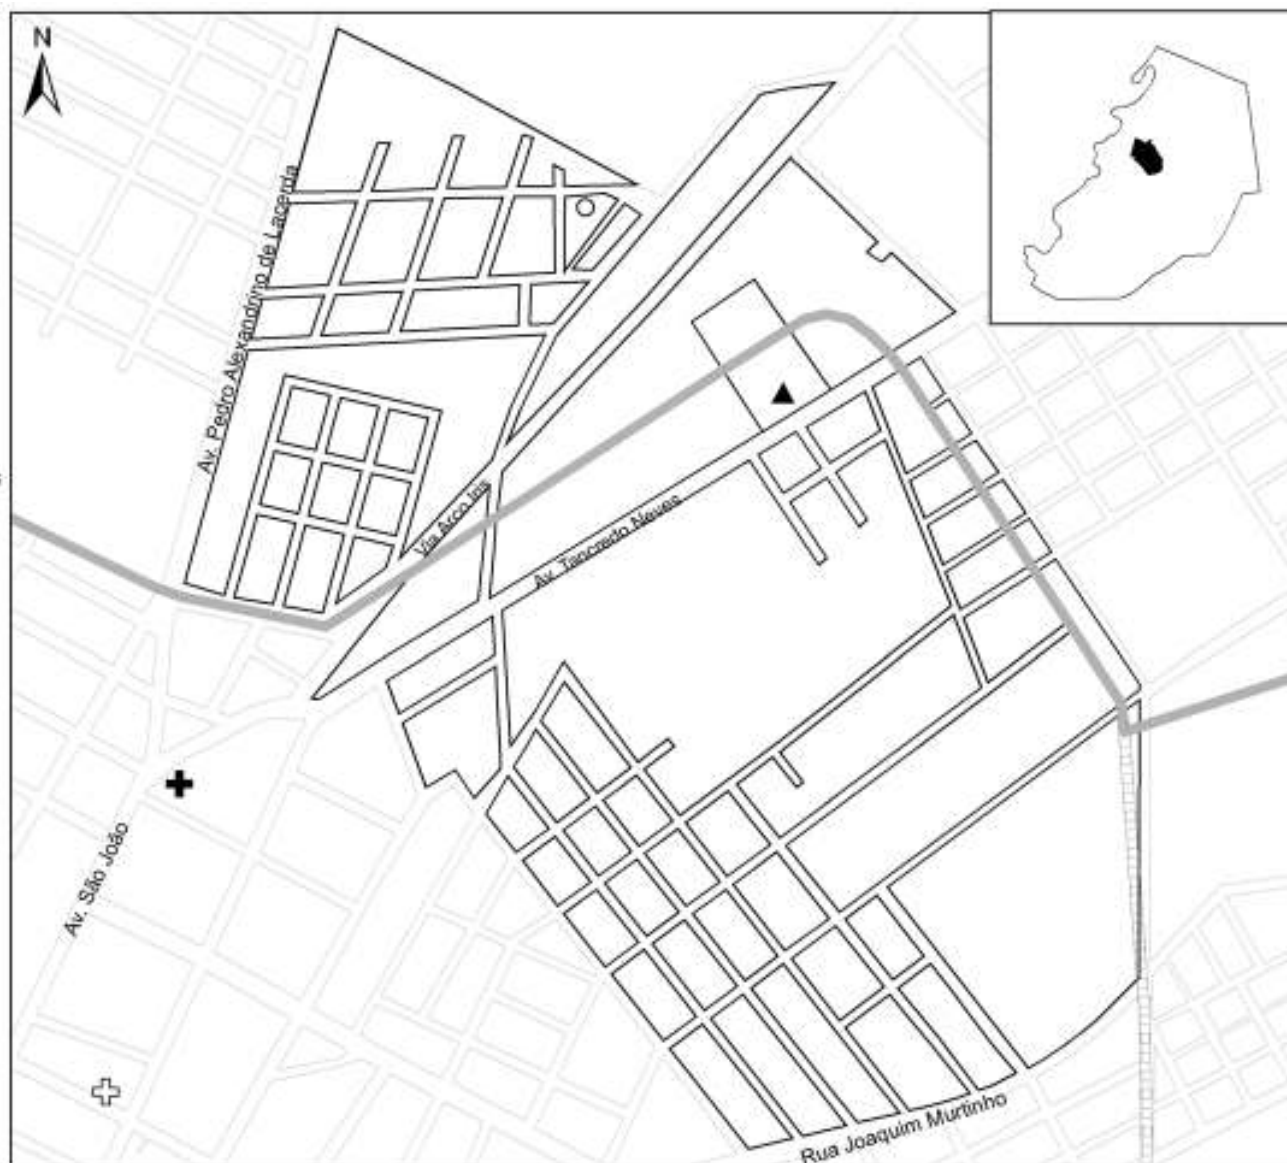

Bairros Santo Antônio e Vitória Régia

- †† Cemitério
- Terminal Rodoviário - Japonesa
- Escola
- Escola

- Córrego do Junco
- Limite dos Bairros

Bairros do Junco e Cidade Nova

-  DVOP
-  Estádio Gerakão
-  Escola
-  Escola

-  Canal do Renato
-  Limite dos Bairros

Bairros Marajoara, Santa Cruz e Maracanãzinho

- ⊕ Hospital Regional
- ▲ INCRA
- ⚡ Subestação da Cemat
- Escola

- ▭ Córrego Sangradouro
- ▬ Canal do Renato
- ~ Limite dos Bairros

Bairros Vila Mariana, Cohab Velha e Monte Verde

- †† Cemitério
- CEAF
- Escola

- Córrego Sangradouro
- - - Limite dos Bairros

Bairros Cidade Alta e Lava-pés

- ✚ Hospital Bom Samaritano
- ✚ PAM - Pronto Atendimento Médico
- ▲ Sede Administrativa da Unemat
- Escola

- ▭ Canal Artificial
- ▬ Canal dos Fontes - Limite entre os bairros

Bairros Cavahada III e Vila Irene

- ▲ DNER
- ⊕ Hospital Bom Samaritano
- 🏛️ Parque de Exposições
- Escola

- ▬ Canal Artificial
- ▬▬ Canal dos Fontes
- ▬ Córrego Sangradouro