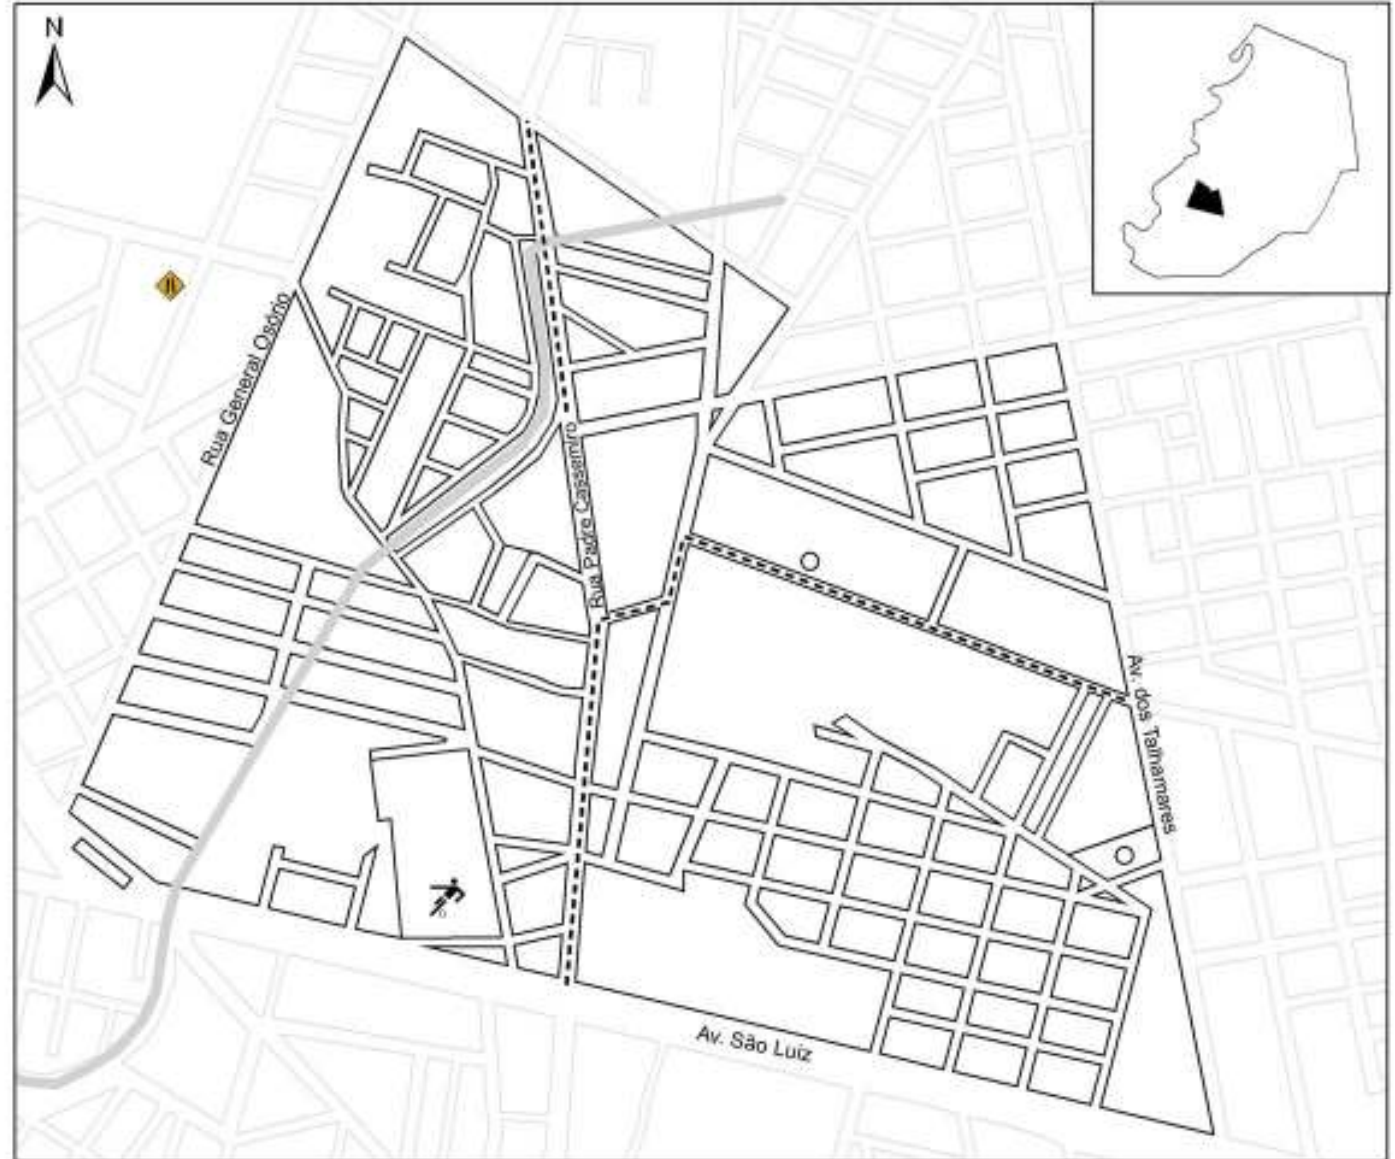

 Córrego do Junco

-  Ilhas Fluviais
-  Área Verde
-  Rio Paraguai

Bairro Garcês e Jardim Oliveira

-  Zona Rural
-  Escola

 Córrego do Junco

Bairro Vila Real

-  Zona Rural
-  Escola
-  Escola
-  Escola

-  Córrego do Junco
-  BR 070 - Sentido Cuiabá
-  Limite dos Bairros

Bairros Santo Antônio e Vitória Régia

- †† Cemitério
- Terminal Rodoviário - Japonesa
- Escola
- Escola

- Córrego do Junco
- Limite dos Bairros

Bairros do Junco e Cidade Nova

-  DVOP
-  Estádio Gerakão
-  Escola
-  Escola

-  Canal do Renato
-  Limite dos Bairros

Bairros Marajoara, Santa Cruz e Maracanãzinho

- ⊕ Hospital Regional
- ▲ INCRA
- ⚡ Subestação da Cemat
- Escola

- ▭ Córrego Sangradouro
- ▬ Canal do Renato
- ~ Limite dos Bairros

Bairros Vila Mariana, Cohab Velha e Monte Verde

- †† Cemitério
- CEAF
- Escola

- Córrego Sangradouro
- - - Limite dos Bairros

Bairros Cidade Alta e Lava-pés

- ✚ Hospital Bom Samaritano
- ✚ PAM - Pronto Atendimento Médico
- ▲ Sede Administrativa da Unemat
- Escola