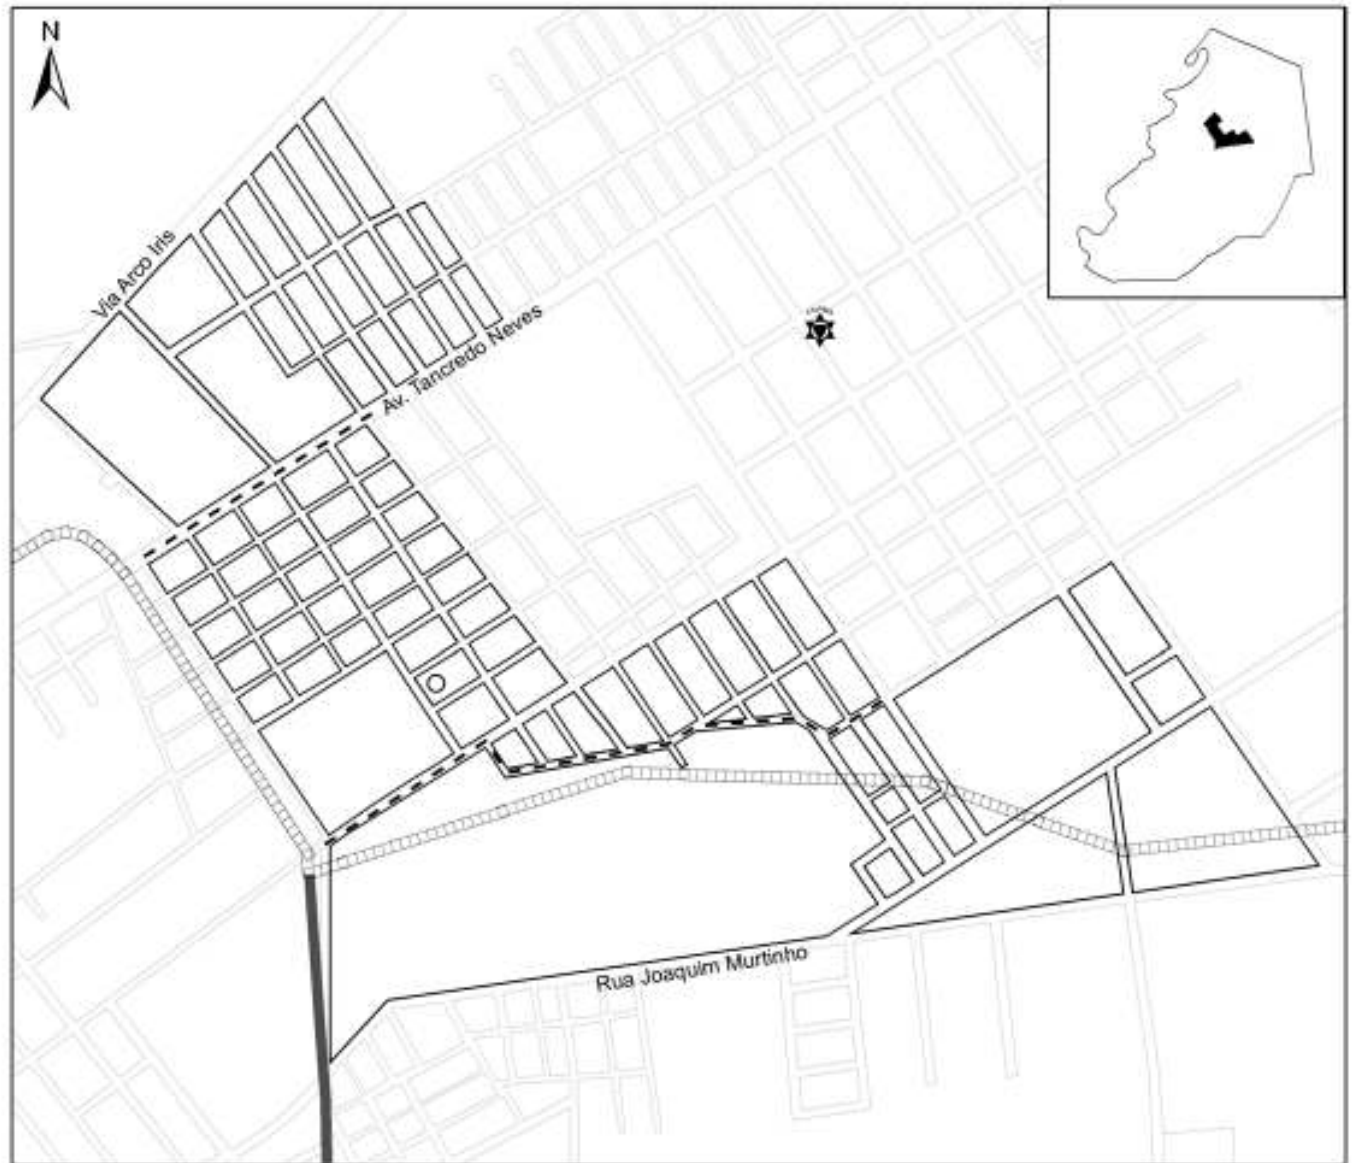

-  Canal do Renato
-  Limite dos Bairros

Bairros Marajoara, Santa Cruz e Maracanãzinho

- ⊕ Hospital Regional
- ▲ INCRA
- ⚡ Subestação da Cemat
- Escola

- ▭ Córrego Sangradouro
- ▬ Canal do Renato
- ~ Limite dos Bairros

- ▭ Canal Artificial
- ▬ Canal dos Fontes - Limite entre os bairros

Bairros Cavahada III e Vila Irene

- ▲ DNER
- ⊕ Hospital Bom Samaritano
- 🏛️ Parque de Exposições
- Escola

- ▬ Canal Artificial
- ▬▬ Canal dos Fontes
- ▬ Córrego Sangradouro

Bairro Joaquim Murinho

- Campus II Unemat
- ▲ DNER
- ▮ Parque de Exposições
- Escola

- Córrego Sangradouro
- ~ Limite dos Bairros

Bairros DNER e São Jorge

-  Policia Civil
-  Escola

-  Canal Artificial
-  Canal dos Fontes
-  Limite dos Bairros

-  Área Verde
-  Baía do Malheiros

Bairro Santa Rosa

- ▲ Polícia Federal
- Polícia Florestal
- ⓐ Prefeitura Municipal de Cáceres
- ✚ Hospital Regional
- Escola

- ▭ Córrego Sangradouro
- ~ Limite dos Bairros